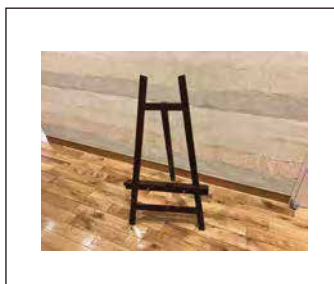

ゴミ箱
6台 / 1台 500円
W450×D550

ポスターフレーム (木製)
2台 / 1台 500円
サイズ / B1

ポスターフレーム (シルバー)
4台 / 1台 500円
サイズ / B1

ポスターフレーム (シルバー)
1台 / 1台 1,000円
サイズ / B0

イーゼル (木製)
2台 / 200円
W450×D550

姿見
2台 / 1台 1,000円

卓上鏡
2台 / 1台 1,000円