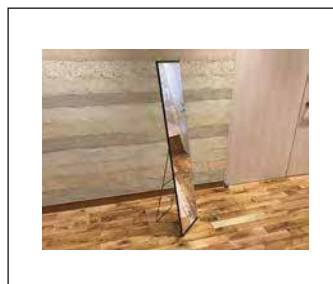

姿見
2台 / 1台 1,000円