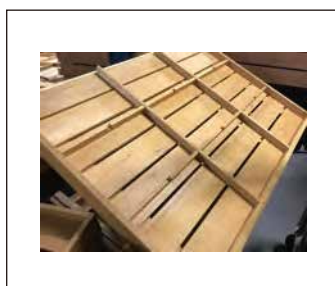

販売用ワゴン什器

10台 / 1台 2,000円

W1,200×D600×H830

木製マルシェ什器

2台 / 1台 2,000円

W1,200×D800

システムラック

6台 / 1台 3,000円