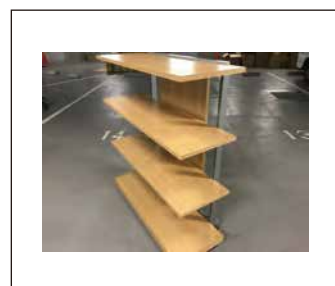

販売用ワゴン什器

10台 / 1台 2,000円

W1,200×D600×H830

木製マルシェ什器

2台 / 1台 2,000円

W1,200×D800

システムラック

6台 / 1台 3,000円