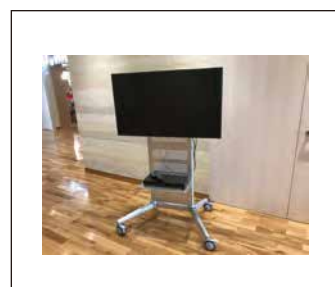

47インチモニター

1台 / 20,000円

※DVDプレイヤー、スタンド付き